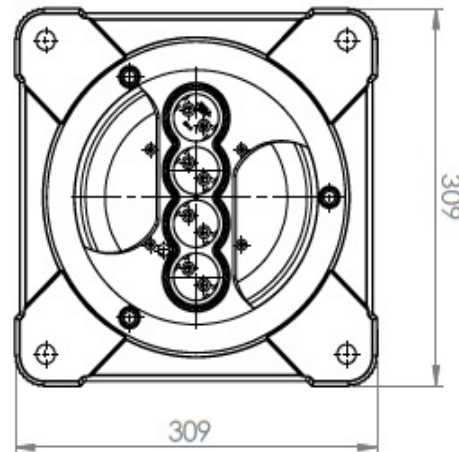

## Derulatoare IP44 cu carcasă de protecție seria CR-P-KT 3x1.5mm

DESCRIERE PRODUS: Derulatoare 4 prize cu împământare și capac, carcasă de protecție și lungimi variabile de cablu de 20m, 35m, 50m

### Specificații tehnice generale

- Secțiune cablu: 3x1.5mm (CCA)
- Culoare cablu: orange
- Număr de prize: 4 prize cu împământare și capac de protecție
- Grad de protecție: IP44
- Prevăzut cu protecție termică
- Tensiune nominală: 240V
- Putere maximă derulat/rulat 2000W/1000W