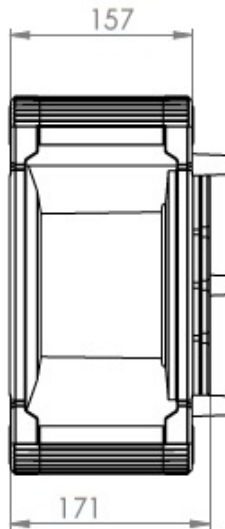

## Derulatoare IP44 cu carcasă de protecție seria CR-P-KT 3x1.5mm

DESCRIERE PRODUS: Derulatoare 4 prize cu împământare și capac, carcasă de protecție și lungimi variabile de cablu de 20m, 35m, 50m

### Specificații tehnice generale

- Secțiune cablu: 3x1.5mm (CCA)
- Culoare cablu: orange
- Număr de prize: 4 prize cu împământare și capac de protecție
- Grad de protecție: IP44
- Prevăzut cu protecție termică
- Tensiune nominală: 240V
- Putere maximă derulat/rulat 2000W/1000W