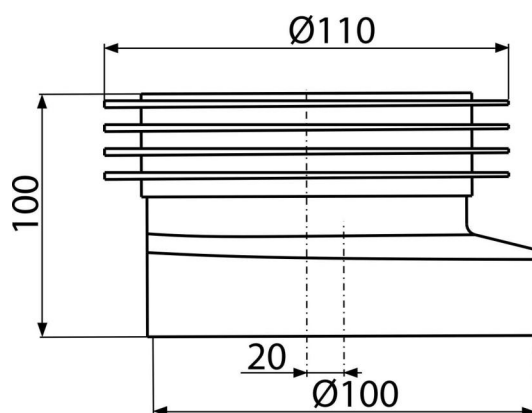

A990

Cot WC excentric

Aplicație

Pentru conectarea WC la conducta de scurgere

Caracteristici

- Material: PVC
- Racord Ø110 mm
- Off-axa 20 mm

Conținutul pachetului

- Guler

Detalii pentru comandă, Informații logistice

Cod	EAN	Greutate (buc ambalare palet)	Dimensiuni (buc ambalare)	Cantitate (ambalare palet)
A990	8594045931938	0,19 9,74 175,8 kg	110x100x110 590x430x390 mm	50 800 buc