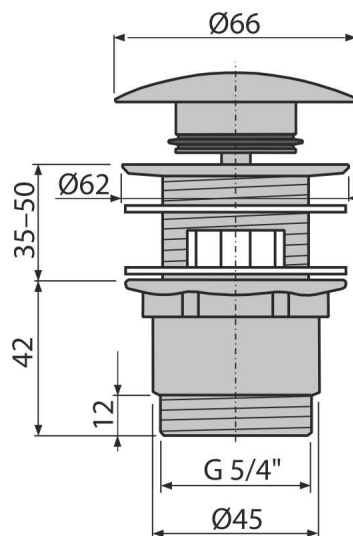

# A390

Ventil lavoar CLICK/CLACK 5/4", metallic cu preaplin, dop mare

### Caracteristici

- Mecanism CLICK/CLACK cu durată lungă de viață
- Material: alamă cromată
- Rezistență mare la deteriorări mecanice
- Dimensiune redusă pentru economisirea spațiului
- Filet 5/4" pentru racordare la sifon

### Detalii pentru comandă, Informații logistice

Cod	EAN	Greutate (buc   ambalare   palet)	Dimensiuni (buc   ambalare)	Cantitate (ambalare   palet)
A390	8594045937572	0,38   15,24   446,7 kg	100x75x75   390x240x300 mm	40   1120 buc

### Parametrii tehnici

- Filet 5/4 "