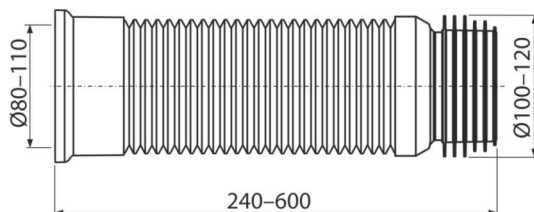

A97

Cot WC flexibil

Aplicație

Pentru a conecta vasul WC la conducta de scurgere

Caracteristici

- Material: polipropilenă
- Lungime reglabilă între 280–550 mm
- Conexiune diametrul 80/110×100/120 mm
- Garnitura este parte integrantă a racordului

Conținutul pachetului

- Racord flexibil cu garnitură

Detalii pentru comandă, Informații logistice

Cod	EAN	Greutate (buc ambalare palet)	Dimensiuni (buc ambalare)	Cantitate (ambalare palet)
A97	8594045933468	0,50 10,01 180,2 kg	280×120×120 590×430×390 mm	20 320 buc