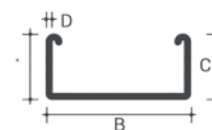

**Clasificare:**

În concordanță cu EN 14195:2015 & DIN 18182-1:2015,

Tip: **C 27/60/27**

**Avantaje:**

- ✓ Designul 3D special le oferă rezistență mai mare, uniformitate și stabilitate la înfiletare
- ✓ Componentă esențială în sistemele de pereți
- ✓ Strat de zincare uniform garantat
- ✓ Ușoare și foarte rezistente

**Date tehnice:**

Caracteristici tehnice	
Clasa de reacție la foc	A1
Zincare	Z140
Limita de curgere $f_y$ , N/mm <sup>2</sup>	140

Produs	Dimensiuni A/B/C	Grosime	Lungime
Premium Profile CD 60	27/60/27 mm	0,6 mm	3,0   4,0 m