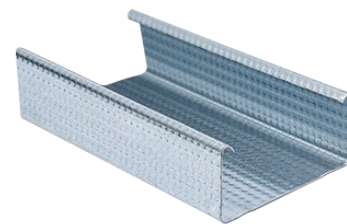

**Profil Premium CD 60**

Profil Premium CD 60 ideal pentru tavane suspendate și placări.

Designul 3D special le oferă rezistență mai mare, uniformitate și stabilitate la înfiletare.

Stratul de zinc de culoare gri asigură protecție împotriva coroziunii.

**Clasificare:**

În concordanță cu EN 14195:2015 & DIN 18182-1:2015,

Tip: **C 27/60/27**

**Avantaje:**

- ✓ Designul 3D special le oferă rezistență mai mare, uniformitate și stabilitate la înfiletare
- ✓ Componentă esențială în sistemele de pereți
- ✓ Strat de zincare uniform garantat
- ✓ Ușoare și foarte rezistente

**Date tehnice:**

Caracteristici tehnice	
Clasa de reacție la foc	A1
Zincare	Z140
Limita de curgere $f_y$ , N/mm <sup>2</sup>	140

Produs	Dimensiuni A/B/C	Grosime	Lungime
Premium Profile CD 60	27/60/27 mm	0,6 mm	3,0   4,0 m

**Ambalare și depozitare:**

- ✓ Toate tipurile de profile vin în legături a câte 12 bucăți, respectiv pachete a câte 18 legături
- ✓ Umiditatea aerului poate determina apariția pe suprafața profilelor a unui oxid de culoare albă. Este recomandat ca profilele să fie păstrate astfel:
  - Depozitați în spații uscate, acoperite și ventilate
  - În caz de expunere prelungită la umiditate, legături se vor depozita în plan înclinat astfel încât apa să se scurgă