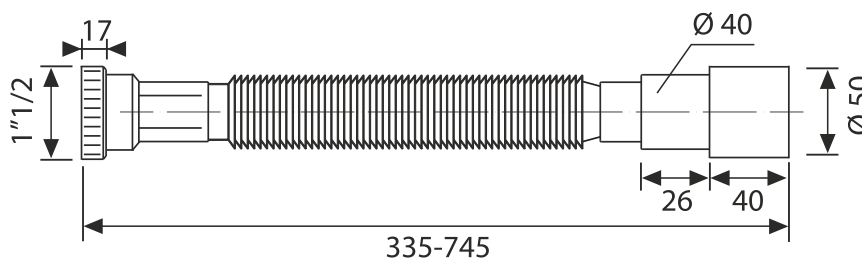

Racord extensibil-flexibil cu piuliță din plastic  
 Extensible-flexible pipe with plastic nut

8056

**E1 X4**

Racord: 1"1/4  
 Iesire: ø32-40

Connection: 1"1/4  
 Outlet: ø32-40

8057

**E1 X5**

Raccordo: 1"1/4  
 Uscita: ø40-50

Connection: 1"1/4  
 Outlet: ø40-50

8058

**E1 X9**

Raccordo: 1"1/2  
 Uscita: ø40-50

Connection: 1"1/2  
 Outlet: ø40-50

8059

**E1 X8**

Raccordo: 1"1/2  
 Uscita: ø32-40

Connection: 1"1/2  
 Outlet: ø32-40