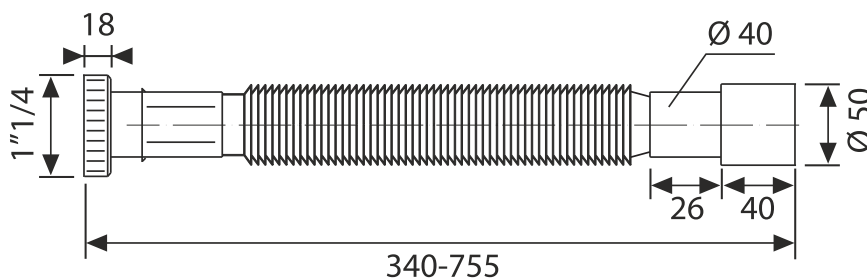

Racord extensibil-flexibil cu piuliță din plastic  
 Extensible-flexible pipe with plastic nut

8056

**E1 X4**

Racord: 1"1/4  
 Iesire: ø32-40

Connection: 1"1/4  
 Outlet: ø32-40

8057

**E1 X5**

Raccordo: 1"1/4  
 Uscita: ø40-50

Connection: 1"1/4  
 Outlet: ø40-50

8058

**E1 X9**

Raccordo: 1"1/2  
 Uscita: ø40-50

Connection: 1"1/2  
 Outlet: ø40-50

8059

**E1 X8**

Raccordo: 1"1/2  
 Uscita: ø32-40

Connection: 1"1/2  
 Outlet: ø32-40