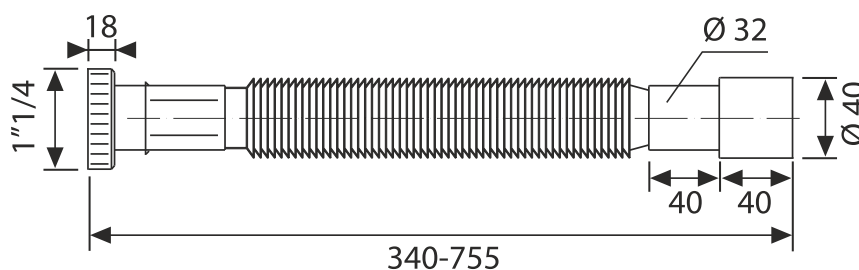

Racord extensibil-flexibil cu piuliță din plastic  
 Extensible-flexible pipe with plastic nut

8056

**E1 X4**

Racord: 1"1/4  
 Iesire: ø32-40

Connection: 1"1/4  
 Outlet: ø32-40

8057

**E1 X5**

Raccordo: 1"1/4  
 Uscita: ø40-50

Connection: 1"1/4  
 Outlet: ø40-50

8058

**E1 X9**

Raccordo: 1"1/2  
 Uscita: ø40-50

Connection: 1"1/2  
 Outlet: ø40-50

8059

**E1 X8**

Raccordo: 1"1/2  
 Uscita: ø32-40

Connection: 1"1/2  
 Outlet: ø32-40