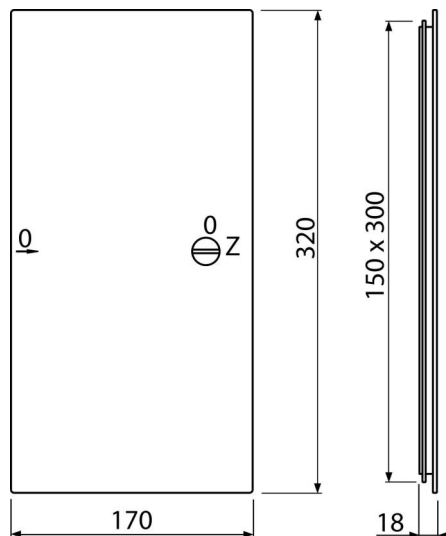

AVD002

Ușiță acces cadă 150x300, alb

Aplicație

Pentru a acoperi deschiderea de serviciu

Caracteristici

- Material: polipropilenă cu stabilizatori UV pentru a preveni îngălbenirea
- Dimensiuni 150x300 mm

Conținutul pachetului

- Ușiță

Detalii pentru comandă, Informații logistice

Cod	EAN	Greutate (buc ambalare palet)	Dimensiuni (buc ambalare)	Cantitate (ambalare palet)
AVD002	8594045933680	0,27 8,07 116,8 kg	320x20x170 430x360x430 mm	30 360 buc