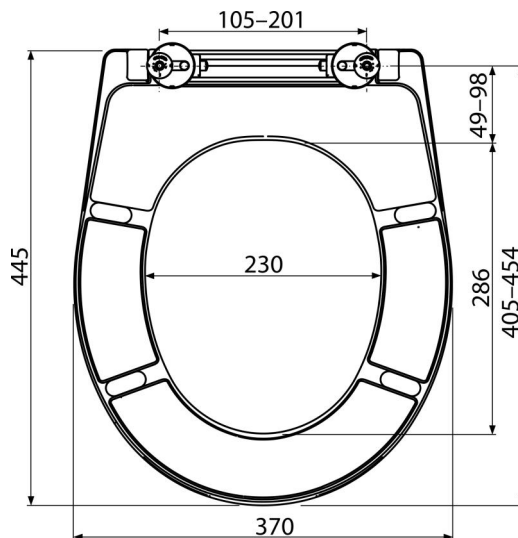

A604

Capac WC SOFTCLOSE universal, Duroplast

Aplicație

Pentru vase WC în conformitate cu tabelele de compatibilitate

Caracteristici

- Material rezistent la decolorare
- Culoare: alb
- Sistem CLICK – ceramica este mai ușor de curățat datorită funcției de detașare a capacului
- Balamale de metal cu capac de plastic alb reglabile pe două axe
- Material: duroplast cu proprietăți antibacteriene (compuși de argint)
- Posibilitatea de strângere a balamalei de sus cu ajutorul unei șurubelnițe
- SOFTCLOSE – sistem sigur cu închidere lentă

Conținutul pachetului

- balamalele P106B
- Capac WC

Detalii pentru comandă, Informații logistice

Cod	EAN	Greutate (buc ambalare palet)	Dimensiuni (buc ambalare)	Cantitate (ambalare palet)
A604	8595580539665	2,34 11,72 301,3 kg	375x57x462 475x385x295 mm	5 120 buc