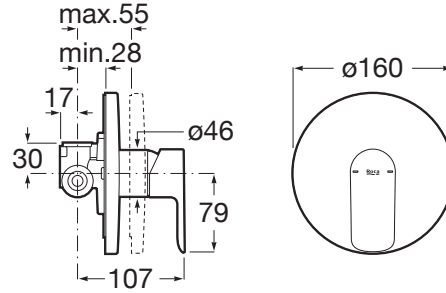

CALA

Baterie cadă sau du încastrată

PRE (FĂRĂ TVA) (FĂRĂ TVA)

439,00 LEI

SCHIȚE TEHNICE

CARACTERISTICI

Filet racord apă: 1/2"

Finisaj: Crom

Locație de aplicare: Duș

Mounting type: Încăstrat

NetWeight_kg: 1,29

Tip mixer: Cu monocomandă

Evershine

SoftTurn®

COMPATIBIL CU

Pară de du 100/3 cu 3
funcții: Rain, Tonic i Pulse

5B1B03C00

ROUND - Racord pentru
apă, 1/2" cu suport de du

5B5250C00

Cala

Un corp cilindric i subire de doar 38 mm i un mâner dreptunghiular plat, în perfectă armonie cu forma pipei, sunt esena designului Cala. Combinaia fundamentală de elemente vizuale pentru a crea cele mai bune proporii i cel mai bun stil. Această colecie cuprinzătoare include o gamă largă de baterii de lavoar, cadă, du i bideu.