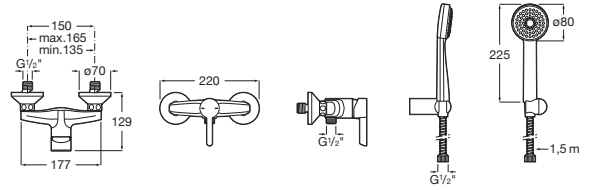

SAONA

Baterie du montată pe perete, cu accesorii

PRE (FĂRĂ TVA) (FĂRĂ TVA)

400,00 LEI

SCHIȚE TEHNICE

CARACTERISTICI

Finisaj: Crom

Locație de aplicare: Duș

Mounting type: Montat pe perete

Tip mixer: Cu monocomandă

Saona

O colecție de baterii de baie cu linii elegante și funcționalitate excelentă, care îți vor oferi confortul necesar în utilizarea de zi cu zi.